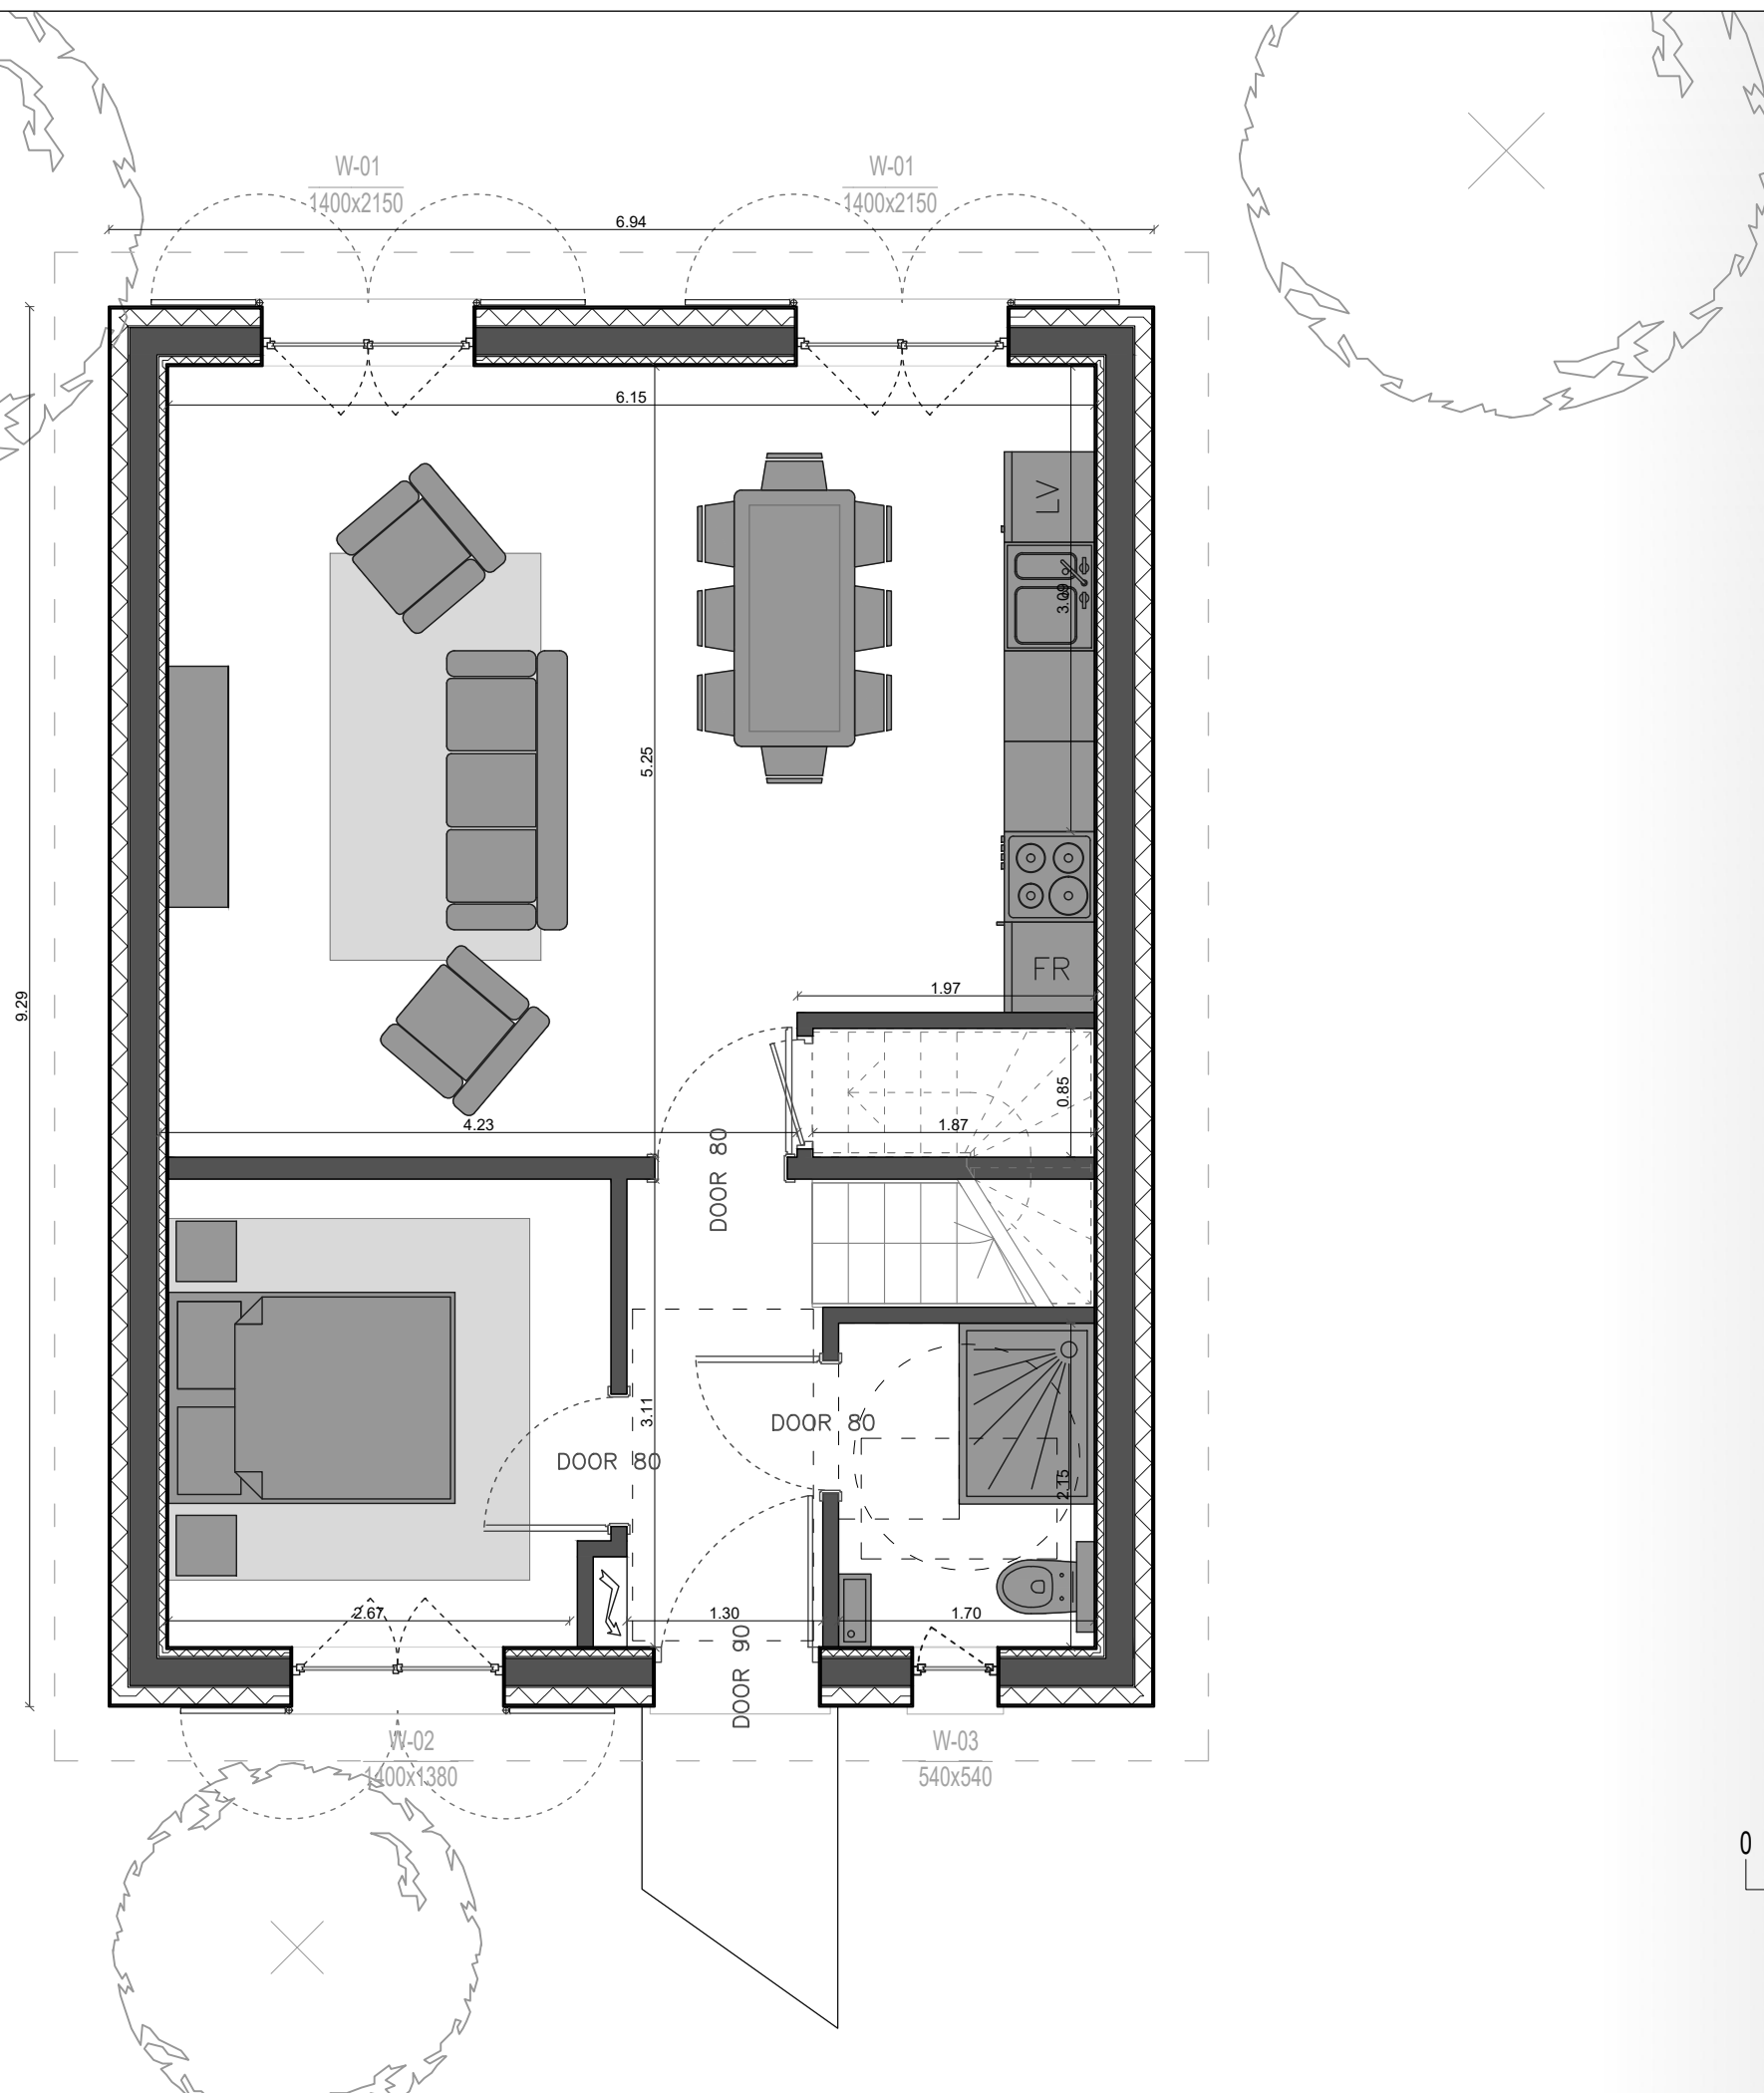

Modèle ADELE
Cinq pièces
Niveau RDC

95.36 m²

SURFACE HABITABLES

Entrée	4.26 m ²
Séjour/Cuisine	31.77 m ²
Salle d'Eau	3.70 m ²
Chambre	9.02 m ²

TOTAL RDC 48.72 m²

Chambre 01	13.66 m ²
Salle d'Eau	3.39 m ²
Chambre 02	11.39 m ²
Chambre 03	9.72 m ²
Salle de Bain	4.59 m ²
Dégagement	3.89 m ²

TOTAL R+1 46.64 m²

TOTAL SHAB 95.36 m²

TOTAL SP 98.81 m²

SHONRT 123.14 m²

Echelle 1/50
2cm = 1m

Modèle ADELE
Cinq pièces
Niveau R+1

95.36 m²

SURFACE HABITABLES

Entrée	4.26 m ²
Séjour/Cuisine	31.77 m ²
Salle d'Eau	3.70 m ²
Chambre	9.02 m ²

TOTAL RDC 48.72 m²

Chambre 01	13.66 m ²
Salle d'Eau	3.39 m ²
Chambre 02	11.39 m ²
Chambre 03	9.72 m ²
Salle de Bain	4.59 m ²
Dégagement	3.89 m ²

TOTAL R+1 46.64 m²

TOTAL SHAB 95.36 m²

TOTAL SP 98.81 m²

SHONRT 123.14 m²

Echelle 1/50
2cm = 1m