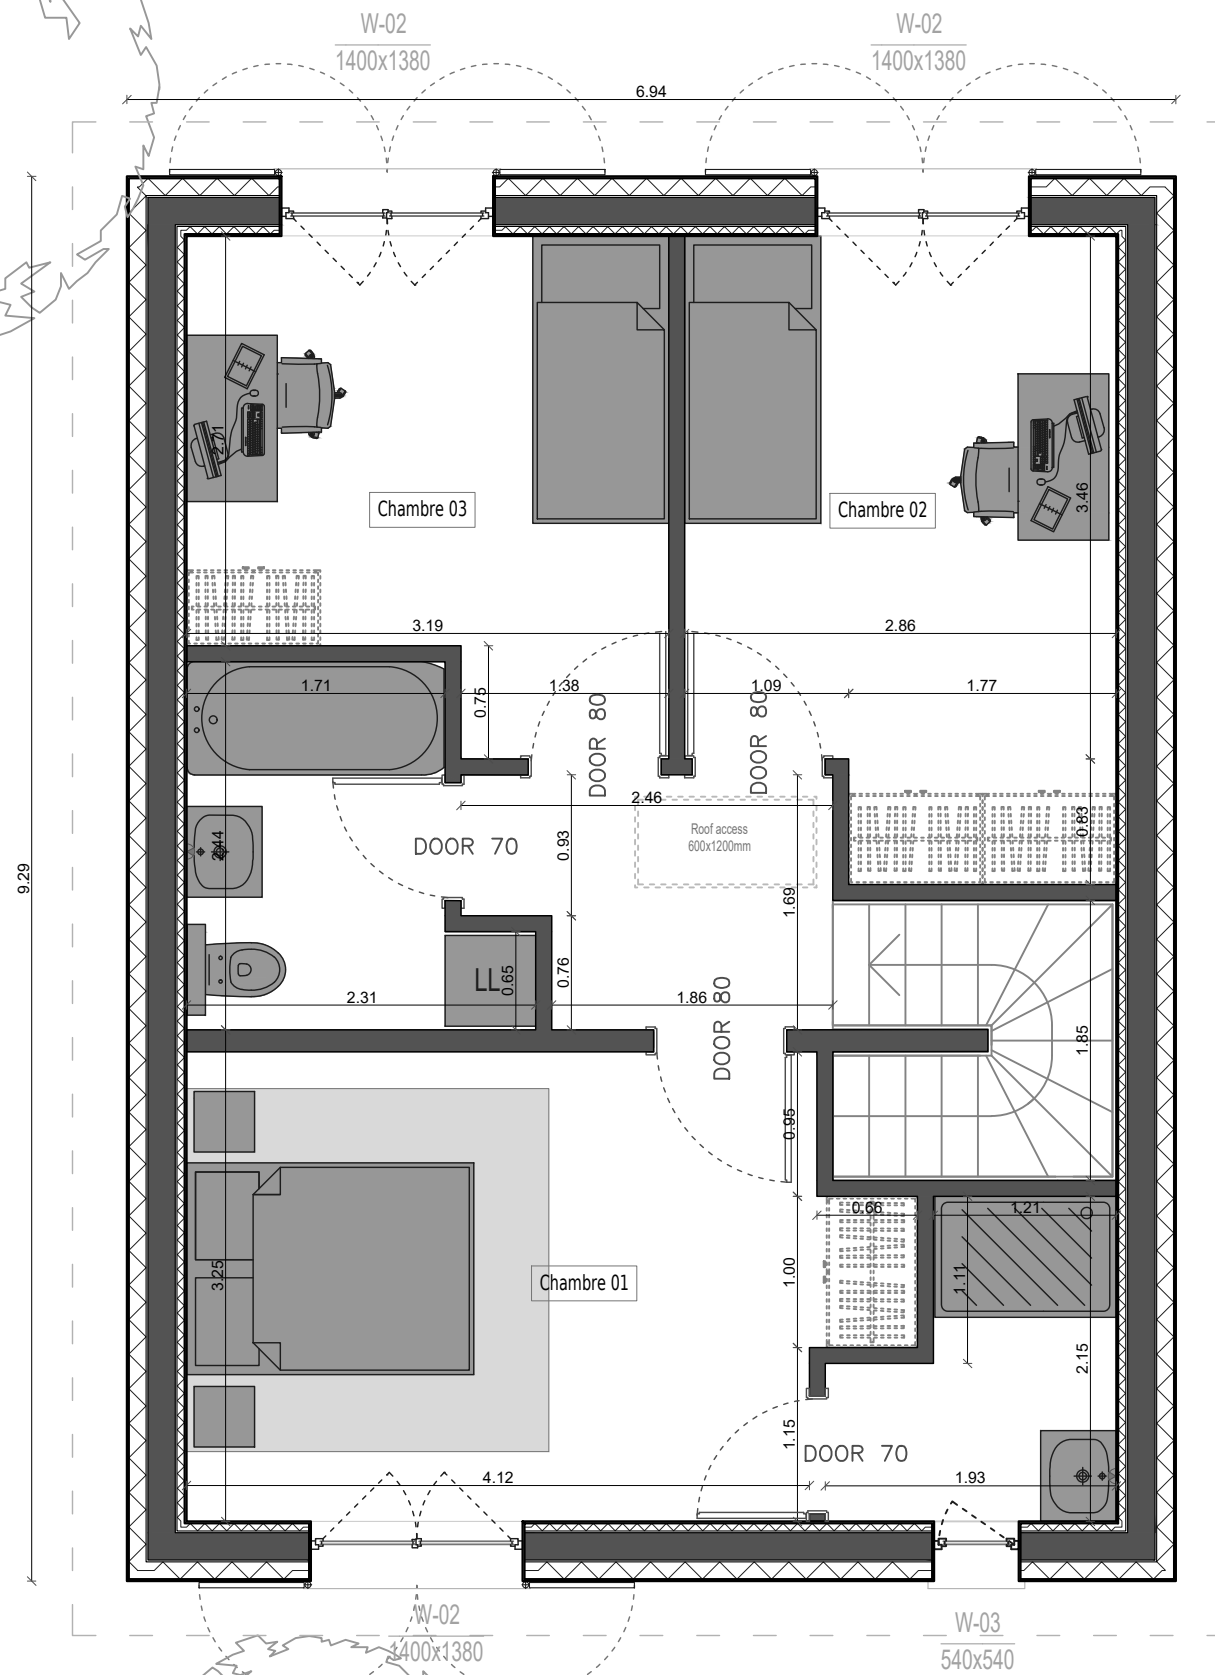

Modèle ADELE
Cinq pièces
Niveau RDC

95.36 m²

SURFACE HABITABLES

Entrée	4.26 m ²
Séjour/Cuisine	31.77 m ²
Salle d'Eau	3.70 m ²
Chambre	9.02 m ²

TOTAL RDC 48.72 m²

Chambre 01	13.66 m ²
Salle d'Eau	3.39 m ²
Chambre 02	11.39 m ²
Chambre 03	9.72 m ²
Salle de Bain	4.59 m ²
Dégagement	3.89 m ²

TOTAL R+1 46.64 m²

TOTAL SHAB 95.36 m²

TOTAL SP 98.81 m²

SHONRT 123.14 m²

Echelle 1/50
2cm = 1m

Modèle ADELE
Cinq pièces
Niveau R+1

95.36 m²

SURFACE HABITABLES

Entrée	4.26 m ²
Séjour/Cuisine	31.77 m ²
Salle d'Eau	3.70 m ²
Chambre	9.02 m ²

TOTAL RDC 48.72 m²

Chambre 01	13.66 m ²
Salle d'Eau	3.39 m ²
Chambre 02	11.39 m ²
Chambre 03	9.72 m ²
Salle de Bain	4.59 m ²
Dégagement	3.89 m ²

TOTAL R+1 46.64 m²

TOTAL SHAB 95.36 m²

TOTAL SP 98.81 m²

SHONRT 123.14 m²

Echelle 1/50
2cm = 1m